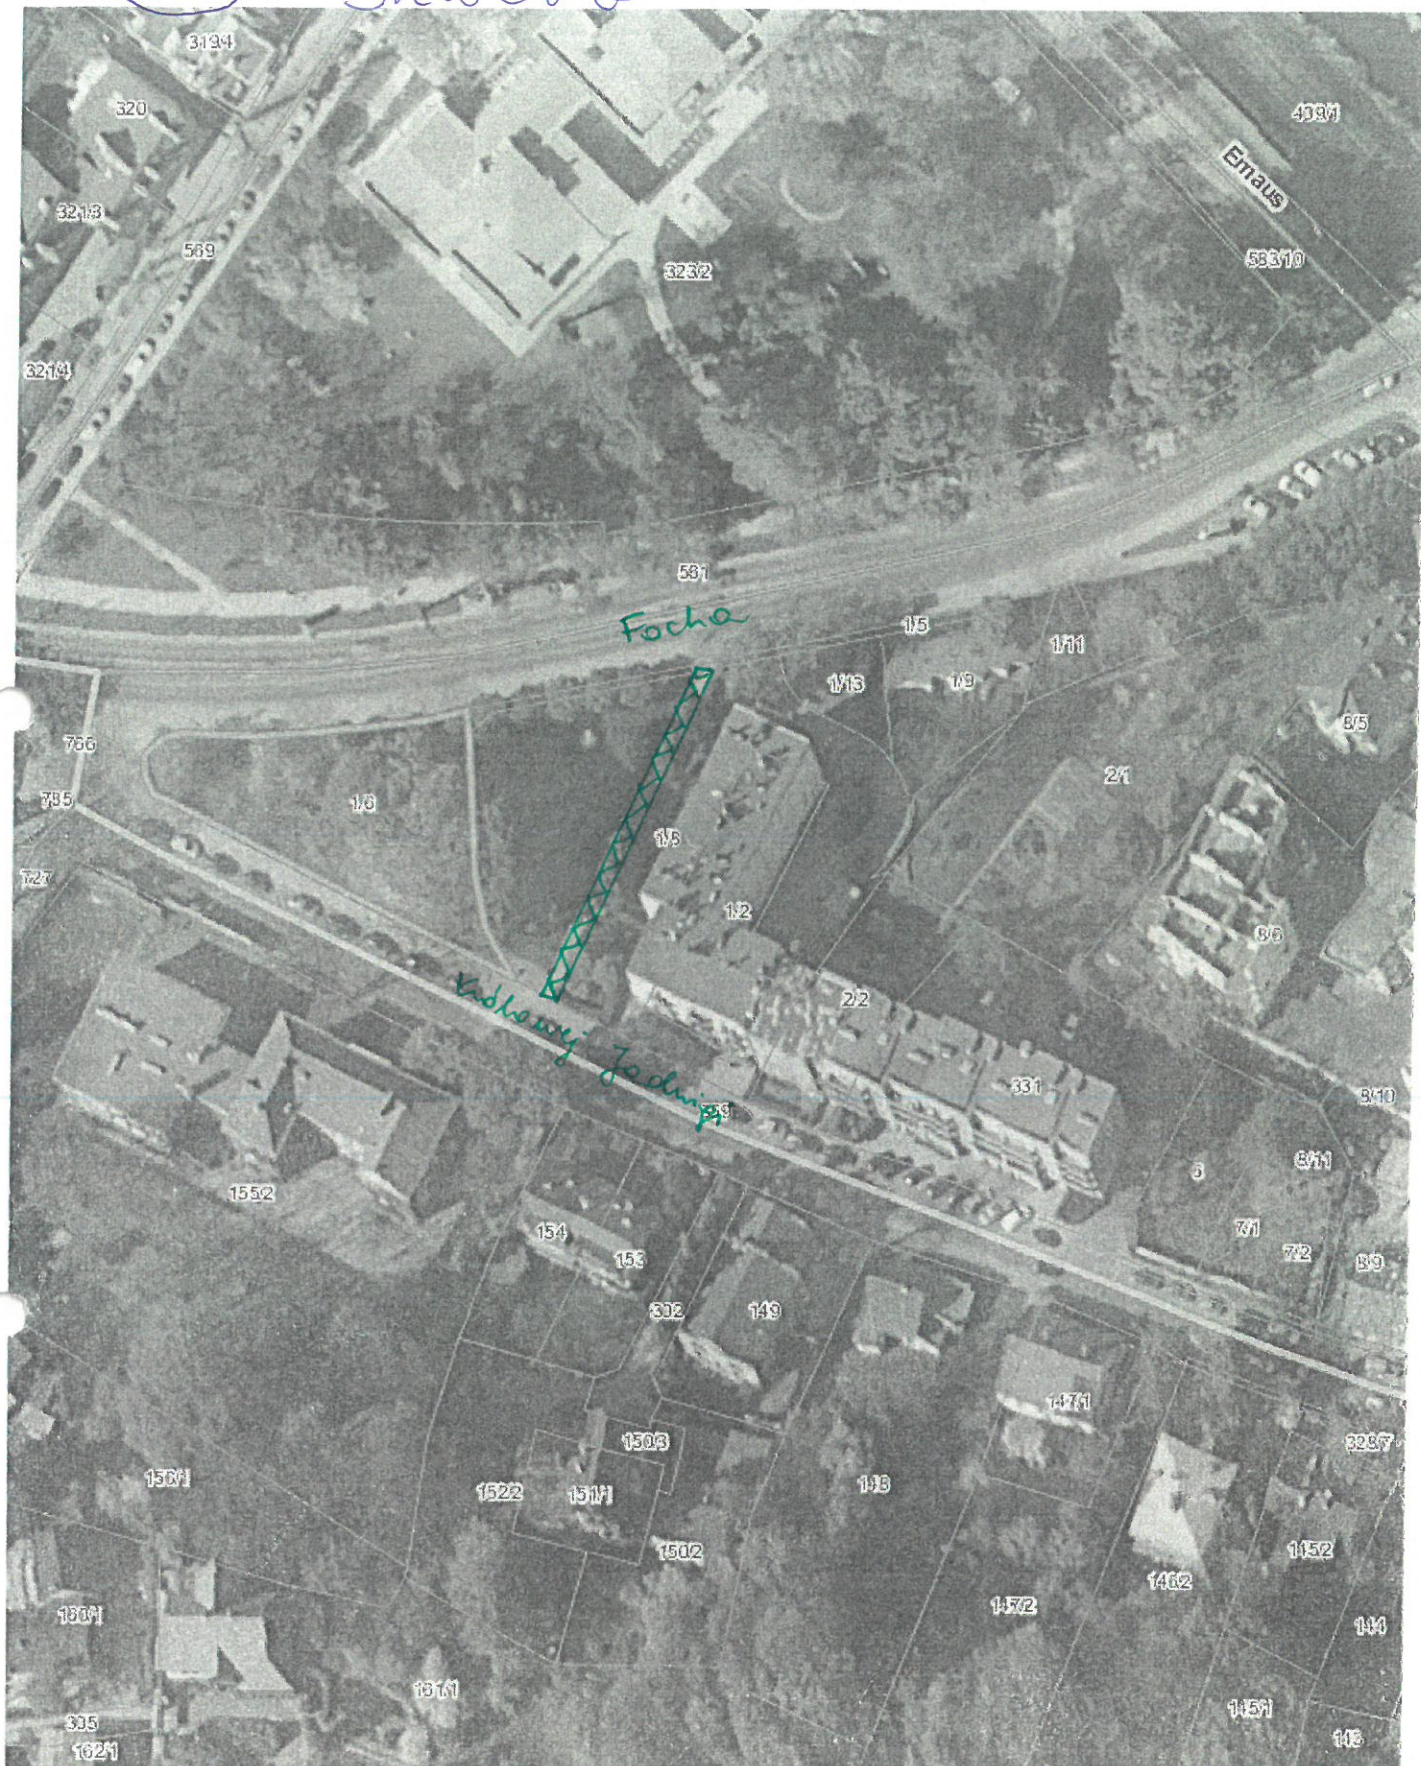

Malczewskiego

Skala: 1:2500

Uwaga: Ten wydruk ma charakter wyłącznie poglądowy i w żadnym razie nie może być traktowany jako dokument oficjalny

ul. Jodłowa i ul. Kręcie Yoreta

Urząd Miasta Krakowa

Wydruk sporządzony przez: MARCHEL IWONA [marcheli]

2019-09-05 11:44:20

a442924d-d138-4d74-879d-e6723c5cfe85

② - Jodłowa i Kręcia Yoreta

Skala: 1:1000

Uwaga: Ten wydruk ma charakter wyłącznie poglądowy i w żadnym razie nie może być traktowany jako dokument oficjalny

3 Skwery

Skala: 1:1000

Uwaga: Ten wydruk ma charakter wyłącznie poglądowy i w żadnym razie nie może być traktowany jako dokument oficjalny