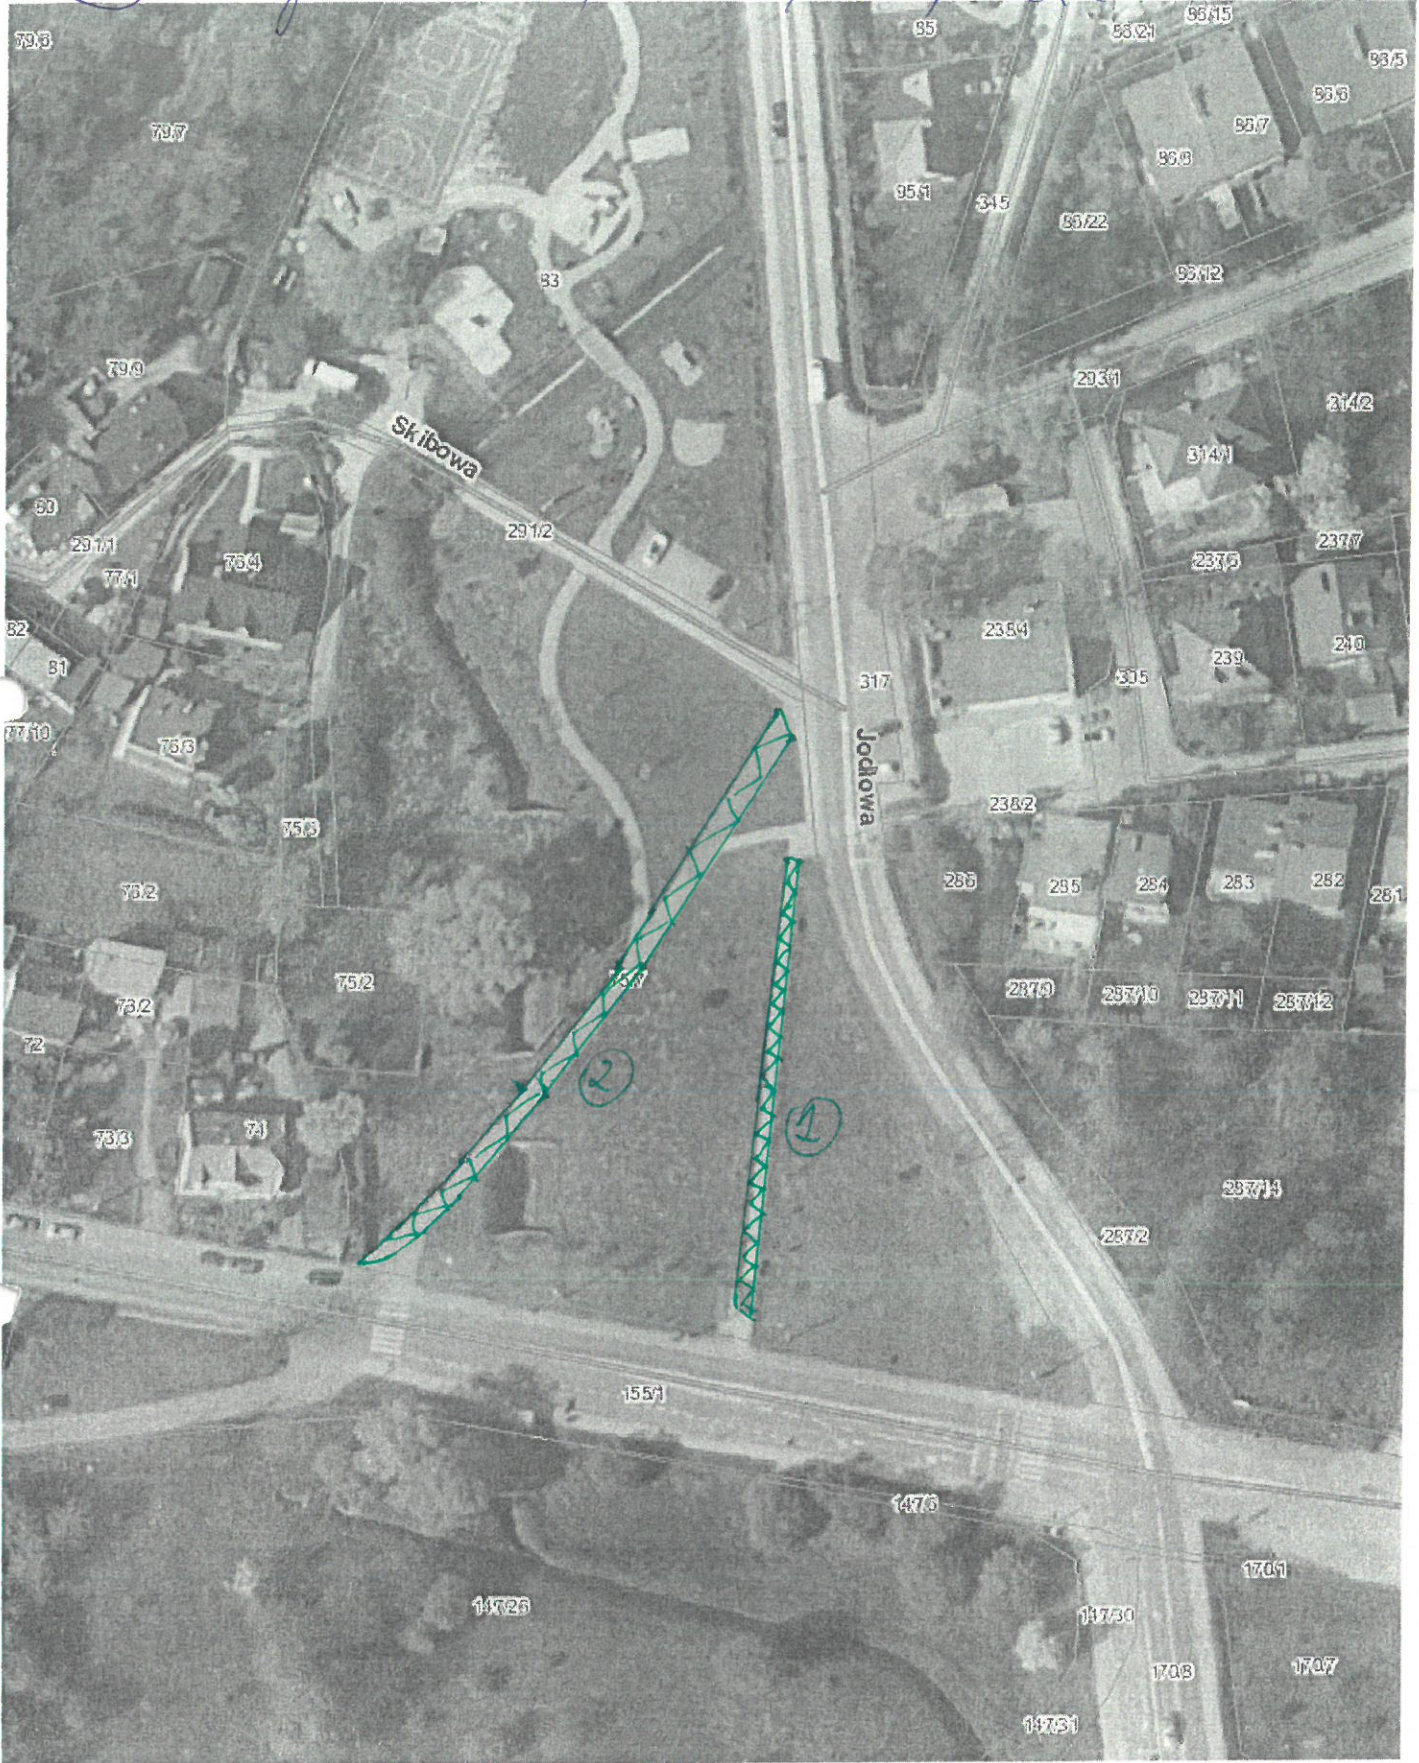

Malczewskiego

Skala: 1:2500

Uwaga: Ten wydruk ma charakter wyłącznie poglądowy i w żadnym razie nie może być traktowany jako dokument oficjalny

ul. Jodłowa i ul. Kręcie Yoreta

Urząd Miasta Krakowa

Wydruk sporządzony przez: MARCHEL IWONA [marcheli]

2019-09-05 11:44:20

a442924d-d138-4d74-879d-e6723c5cfe85

② - Jodłowa i Kręcia Yoreta

Skala: 1:1000

Uwaga: Ten wydruk ma charakter wyłącznie poglądowy i w żadnym razie nie może być traktowany jako dokument oficjalny

3 Skwery

Skala: 1:1000

Uwaga: Ten wydruk ma charakter wyłącznie poglądowy i w żadnym razie nie może być traktowany jako dokument oficjalny