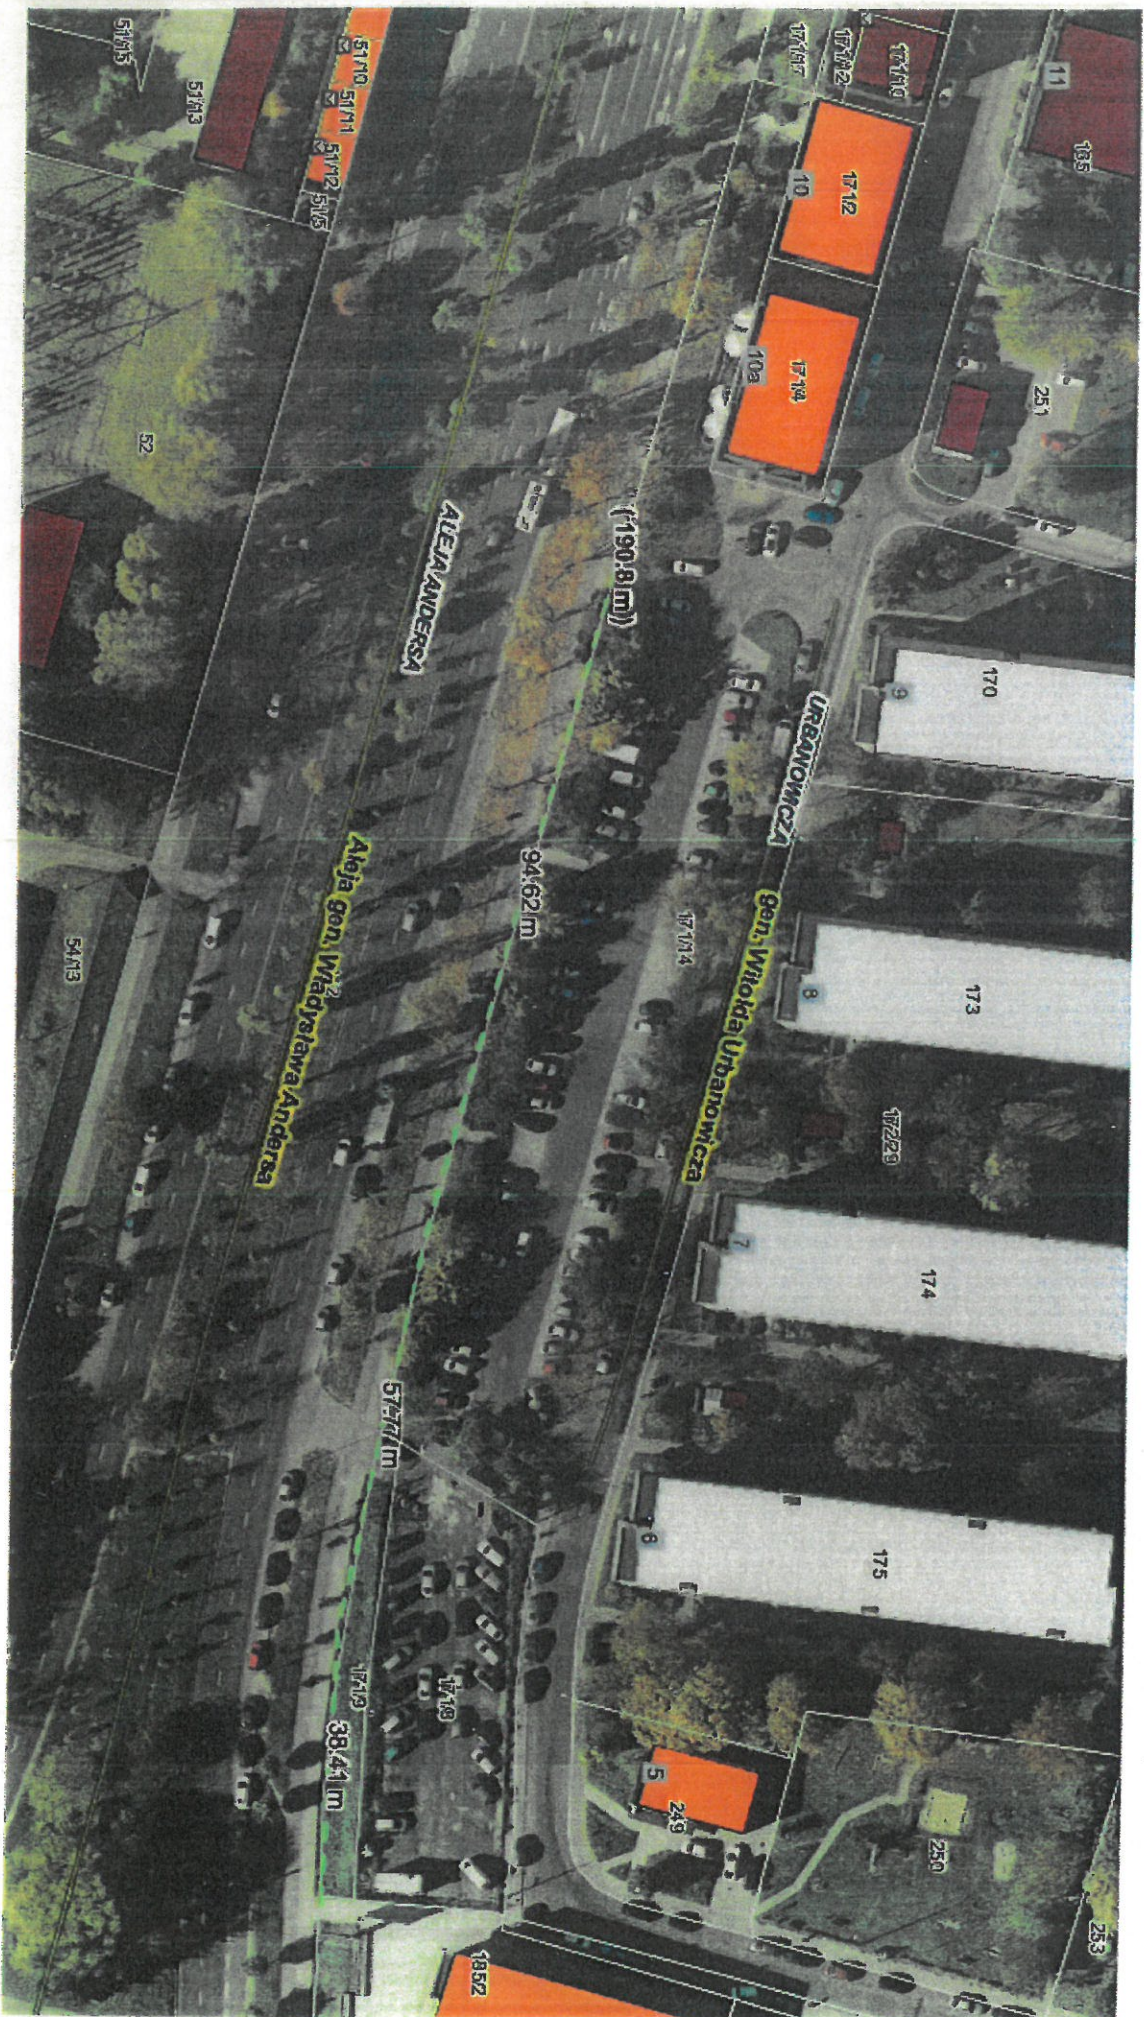

Urbanowicza

Skala: 1:1000