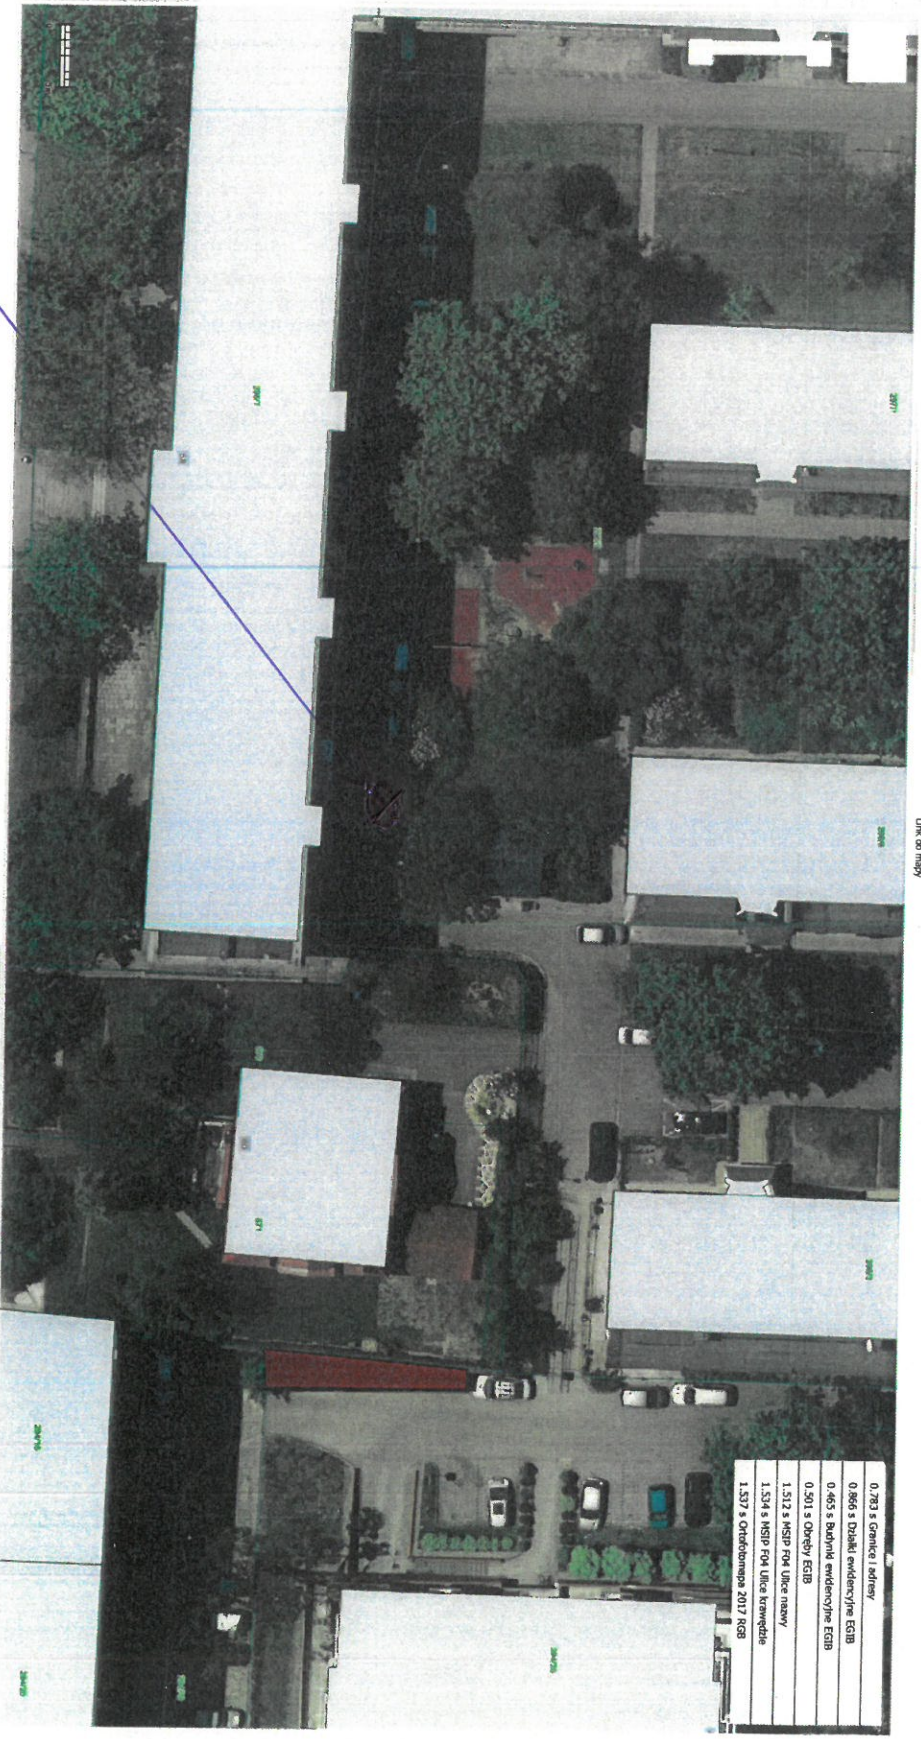

U. Magiera 58 ogólna poradnia

<https://isd.p.um.krakow.pl/gp14>

- Profil
- Opis
- Legenda
- Wzrosty : Legenda
- Granice i adresy
 - Punkty adresowe
 - Ulice
 - MSiP F07 Działce administr
 - Ewidencja
 - Działki ewidencyjne EGB
 - Budynki ewidencyjne EGB
 - Odczepy EGB
 - Jednostka ewidencyjna EGB
 - MSiP
 - MSiP F04 Ulice nazwy
 - MSiP F04 Ulice numeracja
 - MSiP F04 Skuteczna Własność
 - Ochronkomania
 - Ochronkomania 2017 RG8

Satcownik
Zwiększenie i obcięcie na 1 wiersz

⊗ - propozycja lokalu do wynajmu

0.783 s Granice i adresy
0.866 s Działki ewidencyjne EGB
0.865 s Budynki ewidencyjne EGB
0.301 s Odczepy EGB
1.512 s MSiP F04 Ulice nazwy
1.534 s MSiP F04 Ulice numeracja
1.537 s Ochronkomania 2017 RG8

Układ 2000 poludniak 21

Koordinat: X: 5546388.10 Y: 7429358.89 N: 50° 04' 01.64" E: 19° 57' 56.23"

Wersja: 8.0.2016